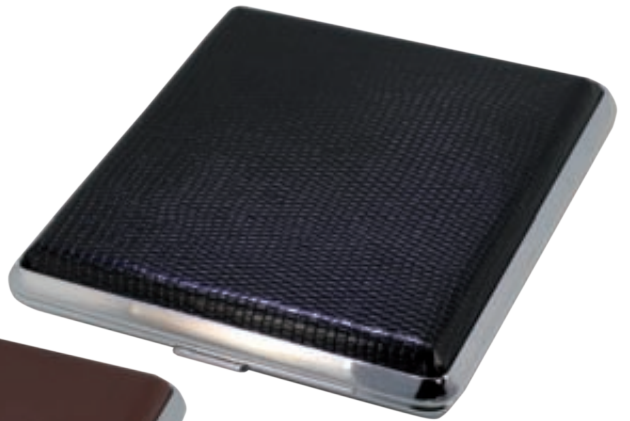

078840 sh ~~32,-~~ **10,-**

käyntikorttikotelo + kynä
lahjapakkauksessa

Savukerasiat

078772 sh 24,-
9x1,7x9,5 cm

Uutuus

078777 sh 24,-
9x1,7x9,5 cm

Uutuus

078778 sh 24,-
9x1,7x9,5 cm