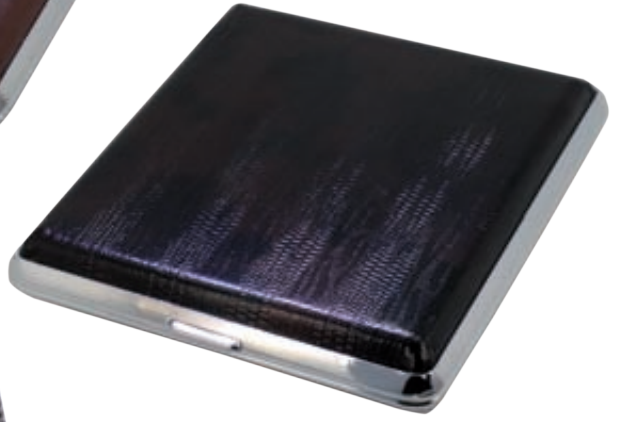

078767 sh 24,-
9x1,7x9,5 cm

Uutuus