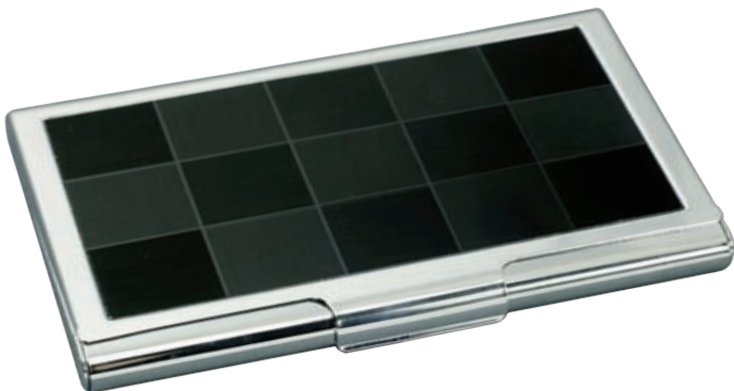

078825 sh **18,-**
käyntikorttikotelo