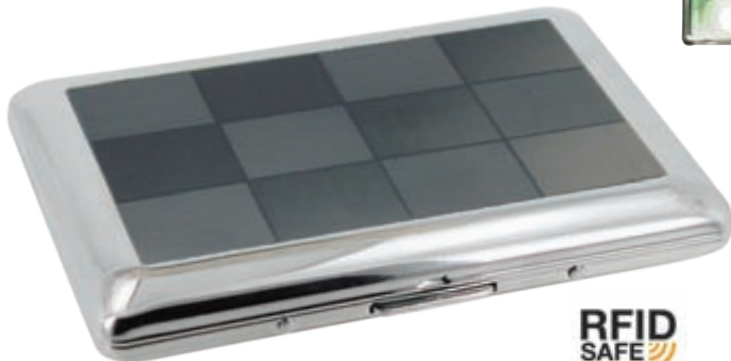

078399 sh 23,-

RFID SAFE