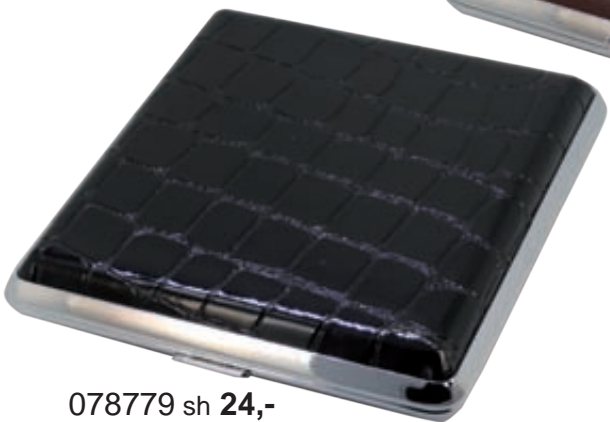

078840 sh ~~32,-~~ **10,-**

käyntikorttikotelo + kynä
lahjapakkauksessa

Savukerasiat

078772 sh 24,-
9x1,7x9,5 cm

Uutuus

078777 sh 24,-
9x1,7x9,5 cm

Uutuus

078778 sh 24,-
9x1,7x9,5 cm

Uutuus

078779 sh 24,-
9x1,7x9,5 cm

Uutuus

078767 sh 24,-
9x1,7x9,5 cm

Uutuus

078773 sh 20,-
9,5x1,7x9 cm

Uutuus

078768 sh 20,-
9,5x1,7x9 cm