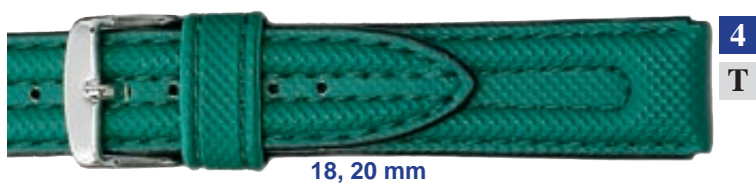

**SIL - 74** Lasten silikoniranneke kiiltävällä terässoljella.

Kiinnitysleveys: 14 mm  
 Rannekkeen pituus: 60 x 105 mm  
 Rannekkeen paksuus: 3,4 mm

Hintaryhmä:

0 valkoinen    1 t-vihreä    2 punainen    4 vihreä    5 musta    7 pinkki    8 sininen    10 ceris    12 oranssi    15 violetti    20 vaal. lila

# PU - rannekkeet

PU - 64 PU - ranneke harjatulla terässoljella.

Kiinnitysleveys:	16 mm	18 - 24 mm
Rannekkeen pituus:	75 x 135 mm	80 x 135 mm
Rannekkeen paksuus:	2,8 mm	3,1 mm

Hintaryhmä:  D

5  
musta

PU - 62 PU - ranneke harjatulla terässoljella.

Kiinnitysleveys:	14 mm	18, 20, 22 mm
Rannekkeen pituus:	70 x 110 mm	75 x 135 mm
Rannekkeen paksuus:	2,3 mm	2,4 mm

Hintaryhmä:  B

5  
musta

**C WATERMAN** 18, 20 mm

**E X-LANDER** 22 mm

**C AQUA** 18, 20 mm