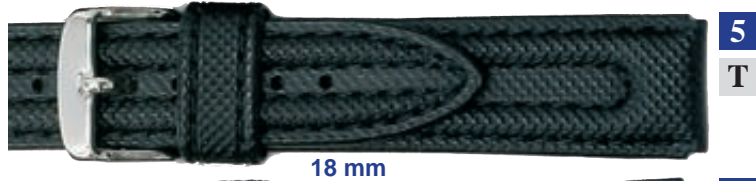

**SIL - 74** Lasten silikoniranneke kiiltävällä terässoljella.

Kiinnitysleveys: 14 mm  
 Rannekkeen pituus: 60 x 105 mm  
 Rannekkeen paksuus: 3,4 mm

Hintaryhmä:

0 valkoinen    1 t-vihreä    2 punainen    4 vihreä    5 musta    7 pinkki    8 sininen    10 ceris    12 oranssi    15 violetti    20 vaal. lila

# PU - rannekkeet

PU - 64 PU - ranneke harjatulla terässoljella.

Kiinnitysleveys:	16 mm	18 - 24 mm
Rannekkeen pituus:	75 x 135 mm	80 x 135 mm
Rannekkeen paksuus:	2,8 mm	3,1 mm

Hintaryhmä:  D

5  
musta

PU - 62 PU - ranneke harjatulla terässoljella.

Kiinnitysleveys:	14 mm	18, 20, 22 mm
Rannekkeen pituus:	70 x 110 mm	75 x 135 mm
Rannekkeen paksuus:	2,3 mm	2,4 mm

Hintaryhmä:  B

5  
musta

**C WATERMAN** 18, 20 mm

**E X-LANDER** 22 mm

**C AQUA** 18, 20 mm