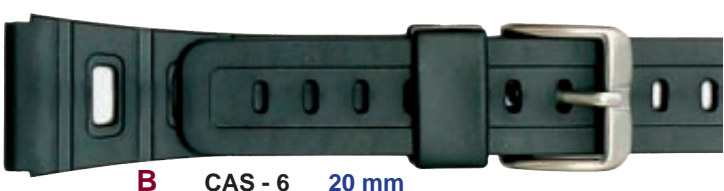

CAS 18, 20 mm