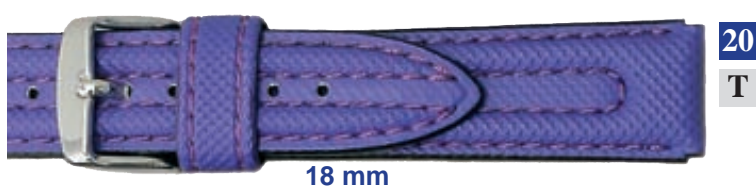

**SIL - 74** Lasten silikoniranneke kiiltävällä terässoljella.

Kiinnitysleveys: 14 mm  
 Rannekkeen pituus: 60 x 105 mm  
 Rannekkeen paksuus: 3,4 mm

Hintaryhmä:

0 valkoinen    1 t-vihreä    2 punainen    4 vihreä    5 musta    7 pinkki    8 sininen    10 ceris    12 oranssi    15 violetti    20 vaal. lila

# PU - rannekkeet

PU - 64 PU - ranneke harjatulla terässoljella.

Kiinnitysleveys:	16 mm	18 - 24 mm
Rannekkeen pituus:	75 x 135 mm	80 x 135 mm
Rannekkeen paksuus:	2,8 mm	3,1 mm

Hintaryhmä:  D

5  
musta

PU - 62 PU - ranneke harjatulla terässoljella.

Kiinnitysleveys:	14 mm	18, 20, 22 mm
Rannekkeen pituus:	70 x 110 mm	75 x 135 mm
Rannekkeen paksuus:	2,3 mm	2,4 mm

Hintaryhmä:  B

5  
musta

**C WATERMAN** 18, 20 mm

**E X-LANDER** 22 mm

**C AQUA** 18, 20 mm