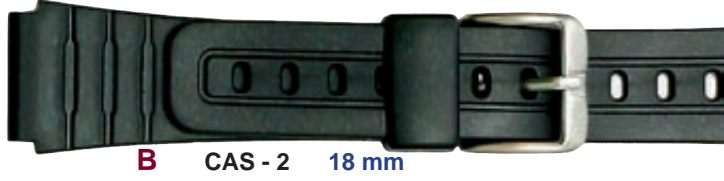

CAS 18, 20 mm