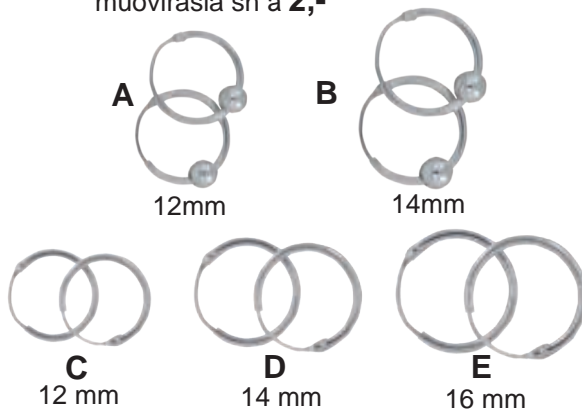

183127 KORVIS sh á 8,- pr.
muovirasia sh á 2,-