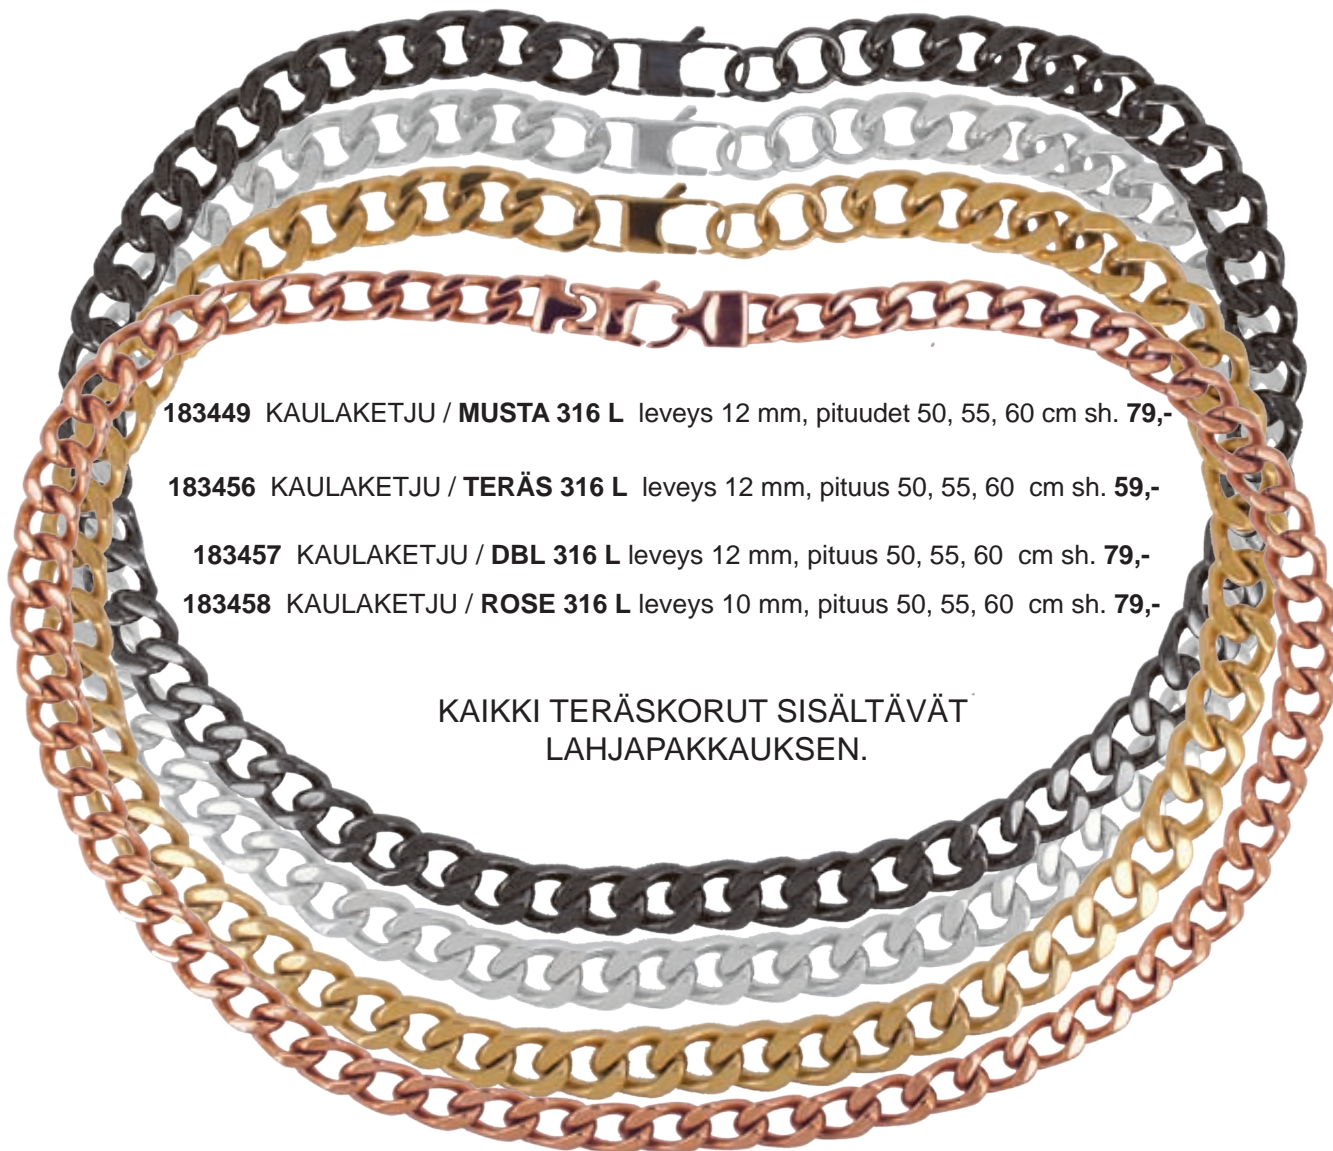

183449 KAULAKETJU / MUSTA 316 L leveys 12 mm, pituudet 50, 55, 60 cm sh. 79,-

183456 KAULAKETJU / TERÄS 316 L leveys 12 mm, pituus 50, 55, 60 cm sh. 59,-

183457 KAULAKETJU / DBL 316 L leveys 12 mm, pituus 50, 55, 60 cm sh. 79,-

183458 KAULAKETJU / ROSE 316 L leveys 10 mm, pituus 50, 55, 60 cm sh. 79,-

KAIKKI TERÄSKORUT SISÄLTÄVÄT
LAHJAPAKKAUKSEN.