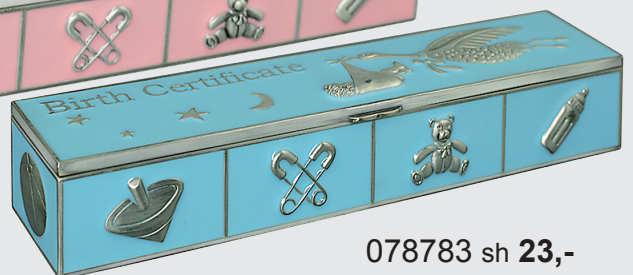

Nimi _____

Päätty _____

Alku _____ *Päivä* _____

Päivä _____ *Suus* _____

Alu _____ *Isä* _____

100x70mm
PAINO ENKKAVALLE
2017

sisällä syntymätiedot todistus

078784 sh 23,-