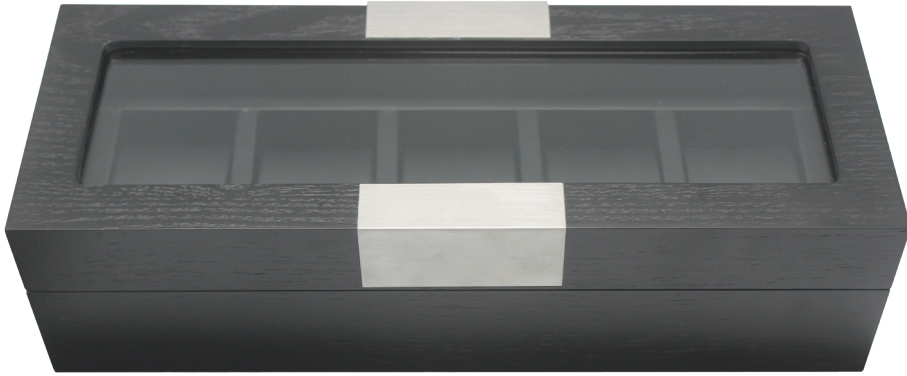

Kellolippaat

078815 sh **129,-**