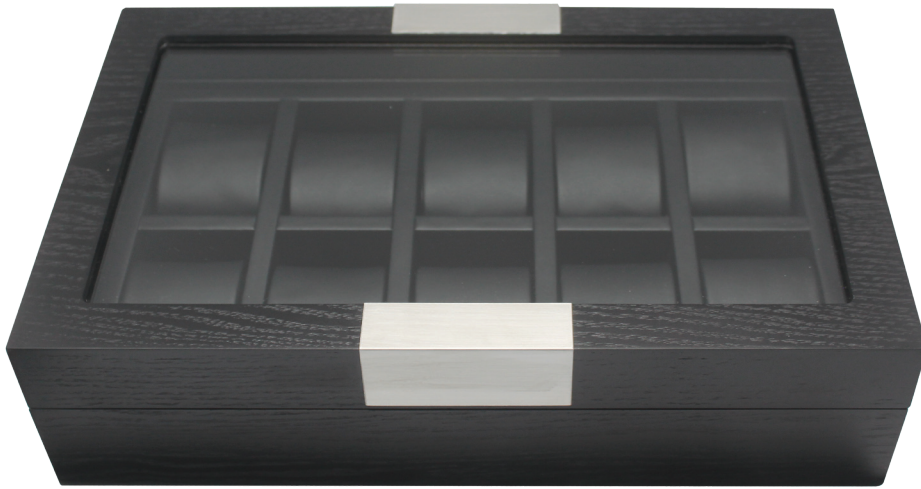

078819 sh **169,-**