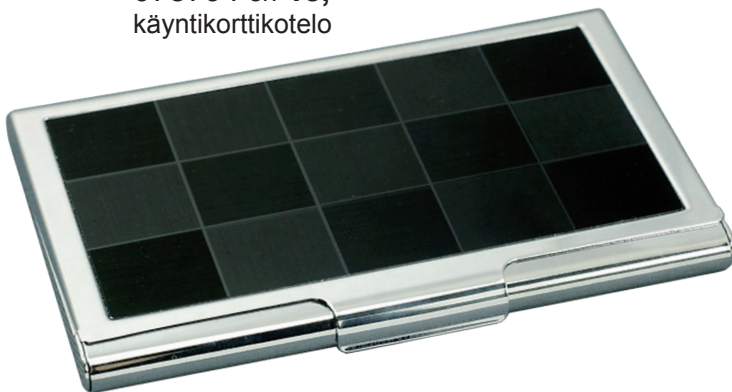

078825 sh 18,-
käyntikorttikotelo