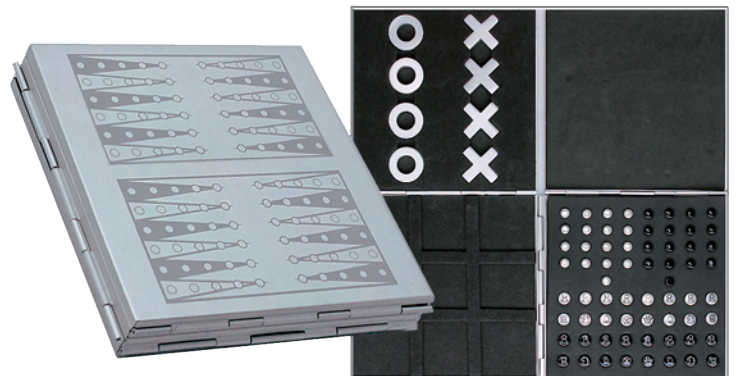

078840 sh ~~32,-~~ 10,-

käyntikorttikotelo + kynä  
lahjapakkauksessa

HOPEOIDUT HARJA JA RIKKALAPIOT

*juhlapöydän  
siistihtään*

078797 sh ~~20,-~~ 10,-

078807 sh ~~15,-~~ 5,-

matkapelit 4kpl  
magneeteilla