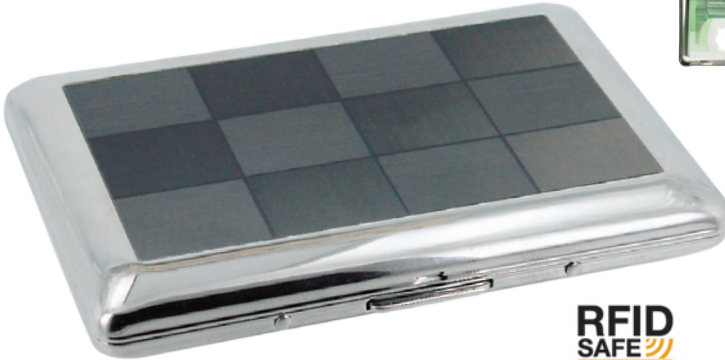

078399 sh 23,-

RFID SAFE