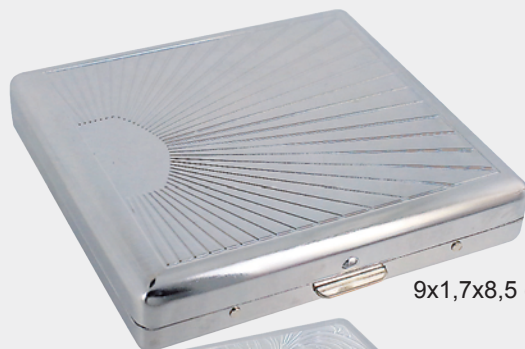

*Savukerasiat*

078772 sh **24,-**  
9x1,7x9,5 cm

078777 sh **24,-**  
9x1,7x9,5 cm

078778 sh **24,-**  
9x1,7x9,5 cm

078768 sh **20,-**  
9,5x1,7x9 cm

078767 sh **24,-**  
9x1,7x9,5 cm

078773 sh **20,-**  
9,5x1,7x9 cm

078763 sh **20,-**  
9,5x1,7x9 cm

9x1,7x8,5 cm

9x1,7x8,5 cm

9x1,7x8,5 cm

078754 sh à **15,- /kpl**  
**yht. 180,-**  
**Setti 12 kpl 4 erilaista**

9x1,7x8,5 cm

*Hopeoidut sirottimet*

078701 sh 10,-