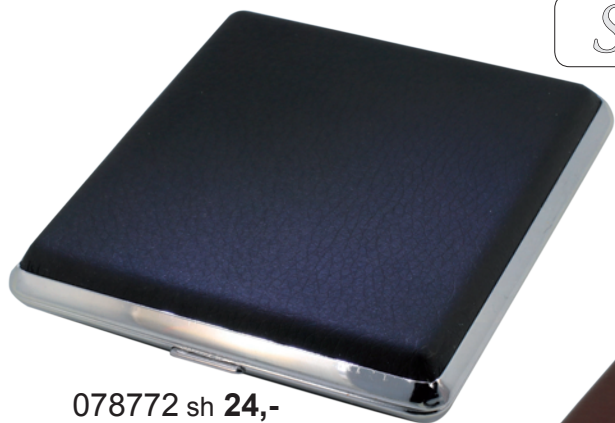

## Käyntikorttikotelot

078794 sh 18,-  
käyntikorttikotelo

078745 sh 25,-  
käyntikorttikotelo

078825 sh 18,-  
käyntikorttikotelo

078774 sh 18,-  
käyntikorttikotelo

078824 sh 20,-  
käyntikorttikotelo

078735 sh 23,-  
käyntikorttikotelo

*Savukerasiat*

078772 sh **24,-**  
9x1,7x9,5 cm

078777 sh **24,-**  
9x1,7x9,5 cm

078778 sh **24,-**  
9x1,7x9,5 cm

078768 sh **20,-**  
9,5x1,7x9 cm

078767 sh **24,-**  
9x1,7x9,5 cm

078773 sh **20,-**  
9,5x1,7x9 cm