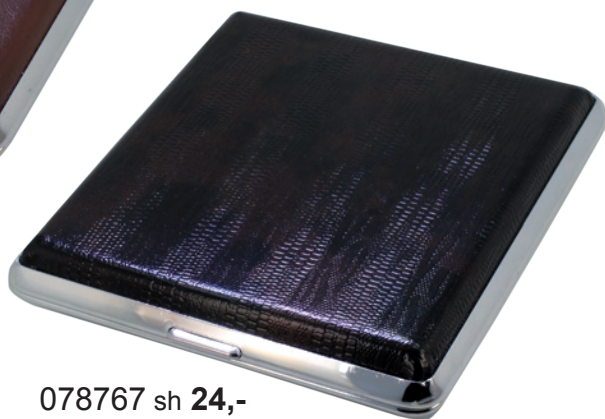

*Savukerasiat*

078772 sh **24,-**  
9x1,7x9,5 cm

078777 sh **24,-**  
9x1,7x9,5 cm

078778 sh **24,-**  
9x1,7x9,5 cm

078768 sh **20,-**  
9,5x1,7x9 cm

078767 sh **24,-**  
9x1,7x9,5 cm

078773 sh **20,-**  
9,5x1,7x9 cm

078763 sh **20,-**  
9,5x1,7x9 cm

9x1,7x8,5 cm

9x1,7x8,5 cm

9x1,7x8,5 cm

078754 sh à **15,- /kpl**  
**yht. 180,-**  
**Setti 12 kpl 4 erilaista**

9x1,7x8,5 cm

*Hopeoidut sirottimet*

078701 sh 10,-