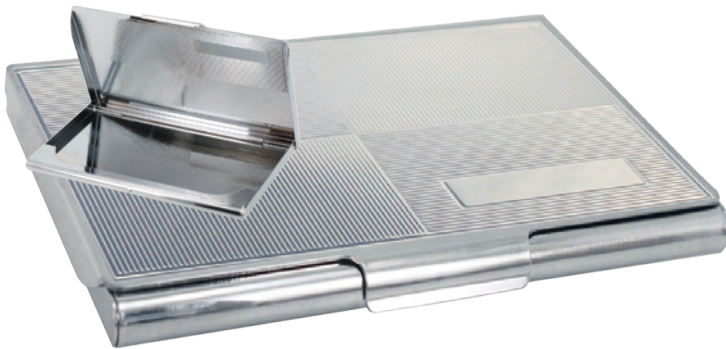

078794 sh 18,-
käyntikorttikotelo