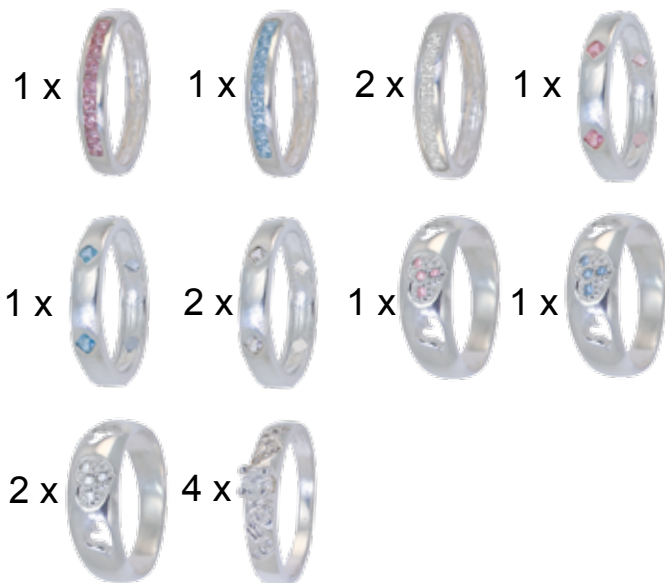

183137 RANNEKETJU sh á 19,-

183351 MEDALJONKI sh á 29,-

183117 KAULAKORU sh á 23,-

183013 SORMUSSETTI

24 kpl sh á 15,-

koot 16,5, 17,5, 18,5 ja 19,5 mm

183014 SORMUSSETTI

24 kpl sh á 12,-

koot 16,5, 17,5, 18,5 ja 19,5 mm

183008 SORMUSSETTI

24 kpl sh á 12,-

koot 16,5, 17,5, 18,5 ja 19,5 mm
leveydet 4,5 ja 5 mm

183132 SORMUSSETTI / FLAKKA

16 kpl sh á 17,-

koot 16, 17, 18 ja 19 mm
leveydet 3, 4, 5 ja 6 mm

183009 SORMUSSETTI

16 kpl sh á 27,-
koot 16, 17, 18 ja 19 mm

**183160 SORMUSSETTI**

16 kpl sh á 18,-
koot 15,5 - 20 mm

**183475 RANNEKORU sh á 10,-
TERÄS/SILIKONI****183122 RANNEKORU sh á 20,-
TERÄS/SILIKONI 18K. KULTA****183123 sh á 19,-
Horoskooppikaulakoru
TERÄS/
18K. KULTA**