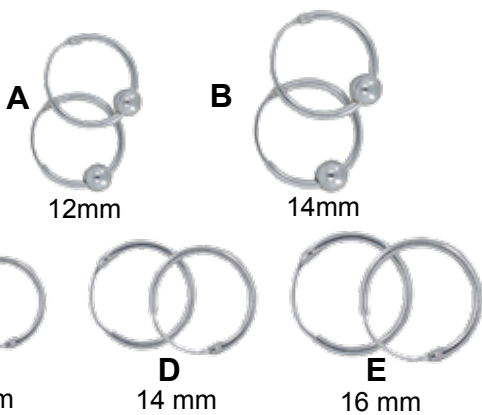

183127 KORVIS sh á 10,- pr.

A

12mm

B

14mm

C

12 mm

D

14 mm

E

16 mm

183102 KORVIS DBL sh á 10,- pr.